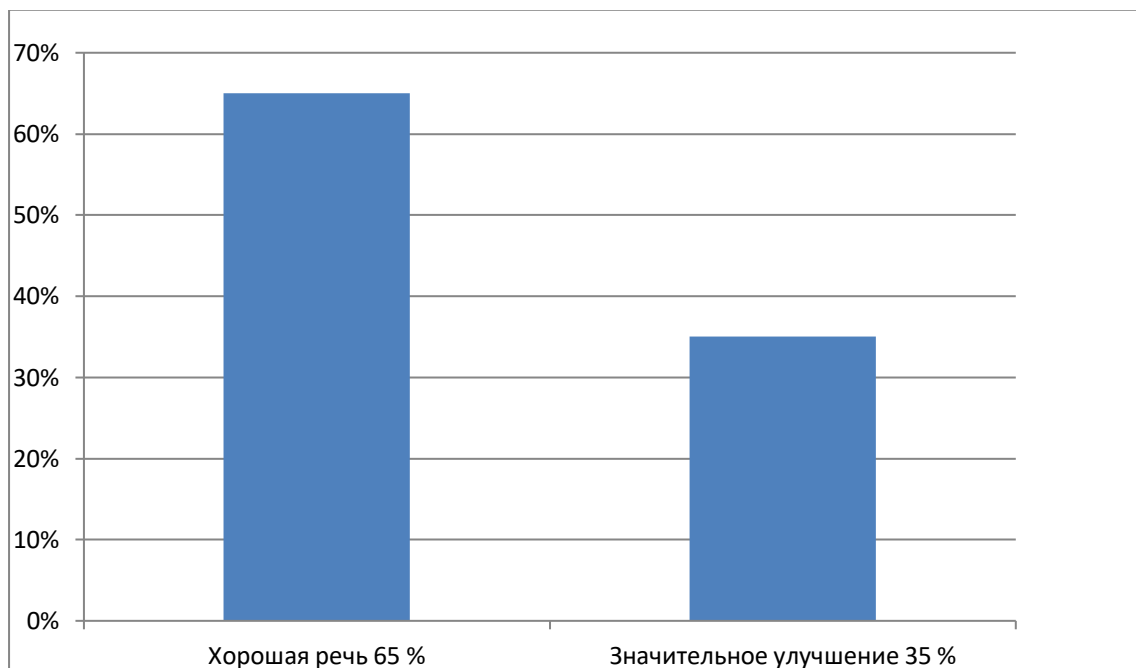

Мониторинг результатов коррекции отклонений

в развитии воспитанников

МБДОУ № 223 в 2019-20 уч. году

Результативность

Куда направлен